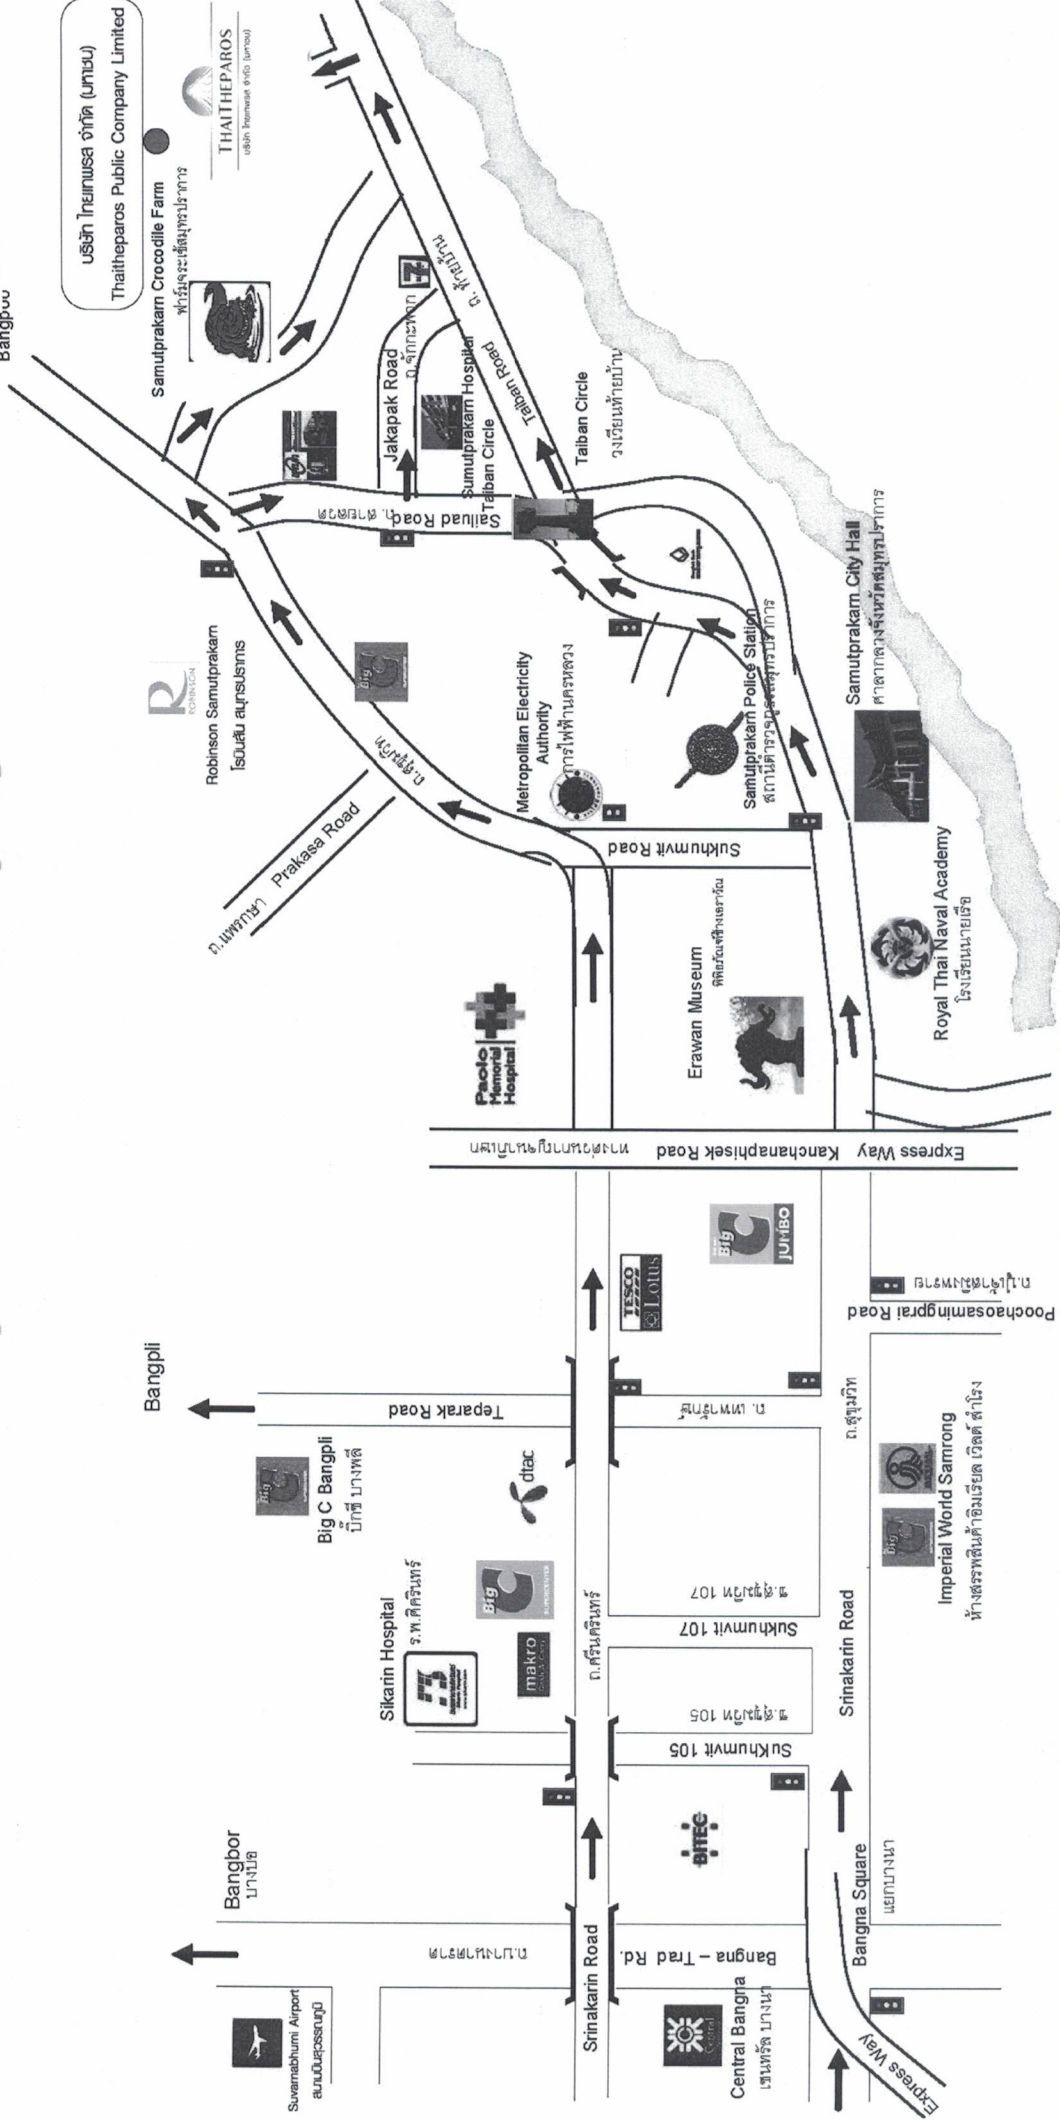

THAITHEPAROS

บริษัท ไทยเทพรส จำกัด (มหาชน)

บริษัท ไทยเทพรส จำกัด (มหาชน)

Thaitheparos Public Company Limited

สิ่งที่ส่งมาด้วยลำดับที่ 10

Bangkok

208 หมู่ 6 ถนนท้ายบ้าน ตำบลท้ายบ้าน อำเภอเมือง จังหวัดสมุทรปราการ 10280 โทร. (662)703-4444 แฟกซ์ (662)703-4444 ต่อ 3000

รถโดยสารธรรมดา	รถโดยสารปรับอากาศ
- สาย 25	- สาย ปอ.142
- สาย ปากน้ำ – รามคำแหง 2	- สาย ปอ.508
- สาย ปากน้ำ – บางปะกง	- สาย ปอ.511

3. ถึงปากน้ำ ให้ลงป้ายรถเมล์ที่ 2 ถัดจากวัดพิชัยสงคราม แล้วต่อรถสองแถว สายท้ายบ้าน – หาดอมรา รวมระยะทางถึงบริษัทฯ ประมาณ 3.5 กิโลเมตร บริษัทฯ อยู่ฝั่งซ้ายมือติดถนนท้ายบ้าน