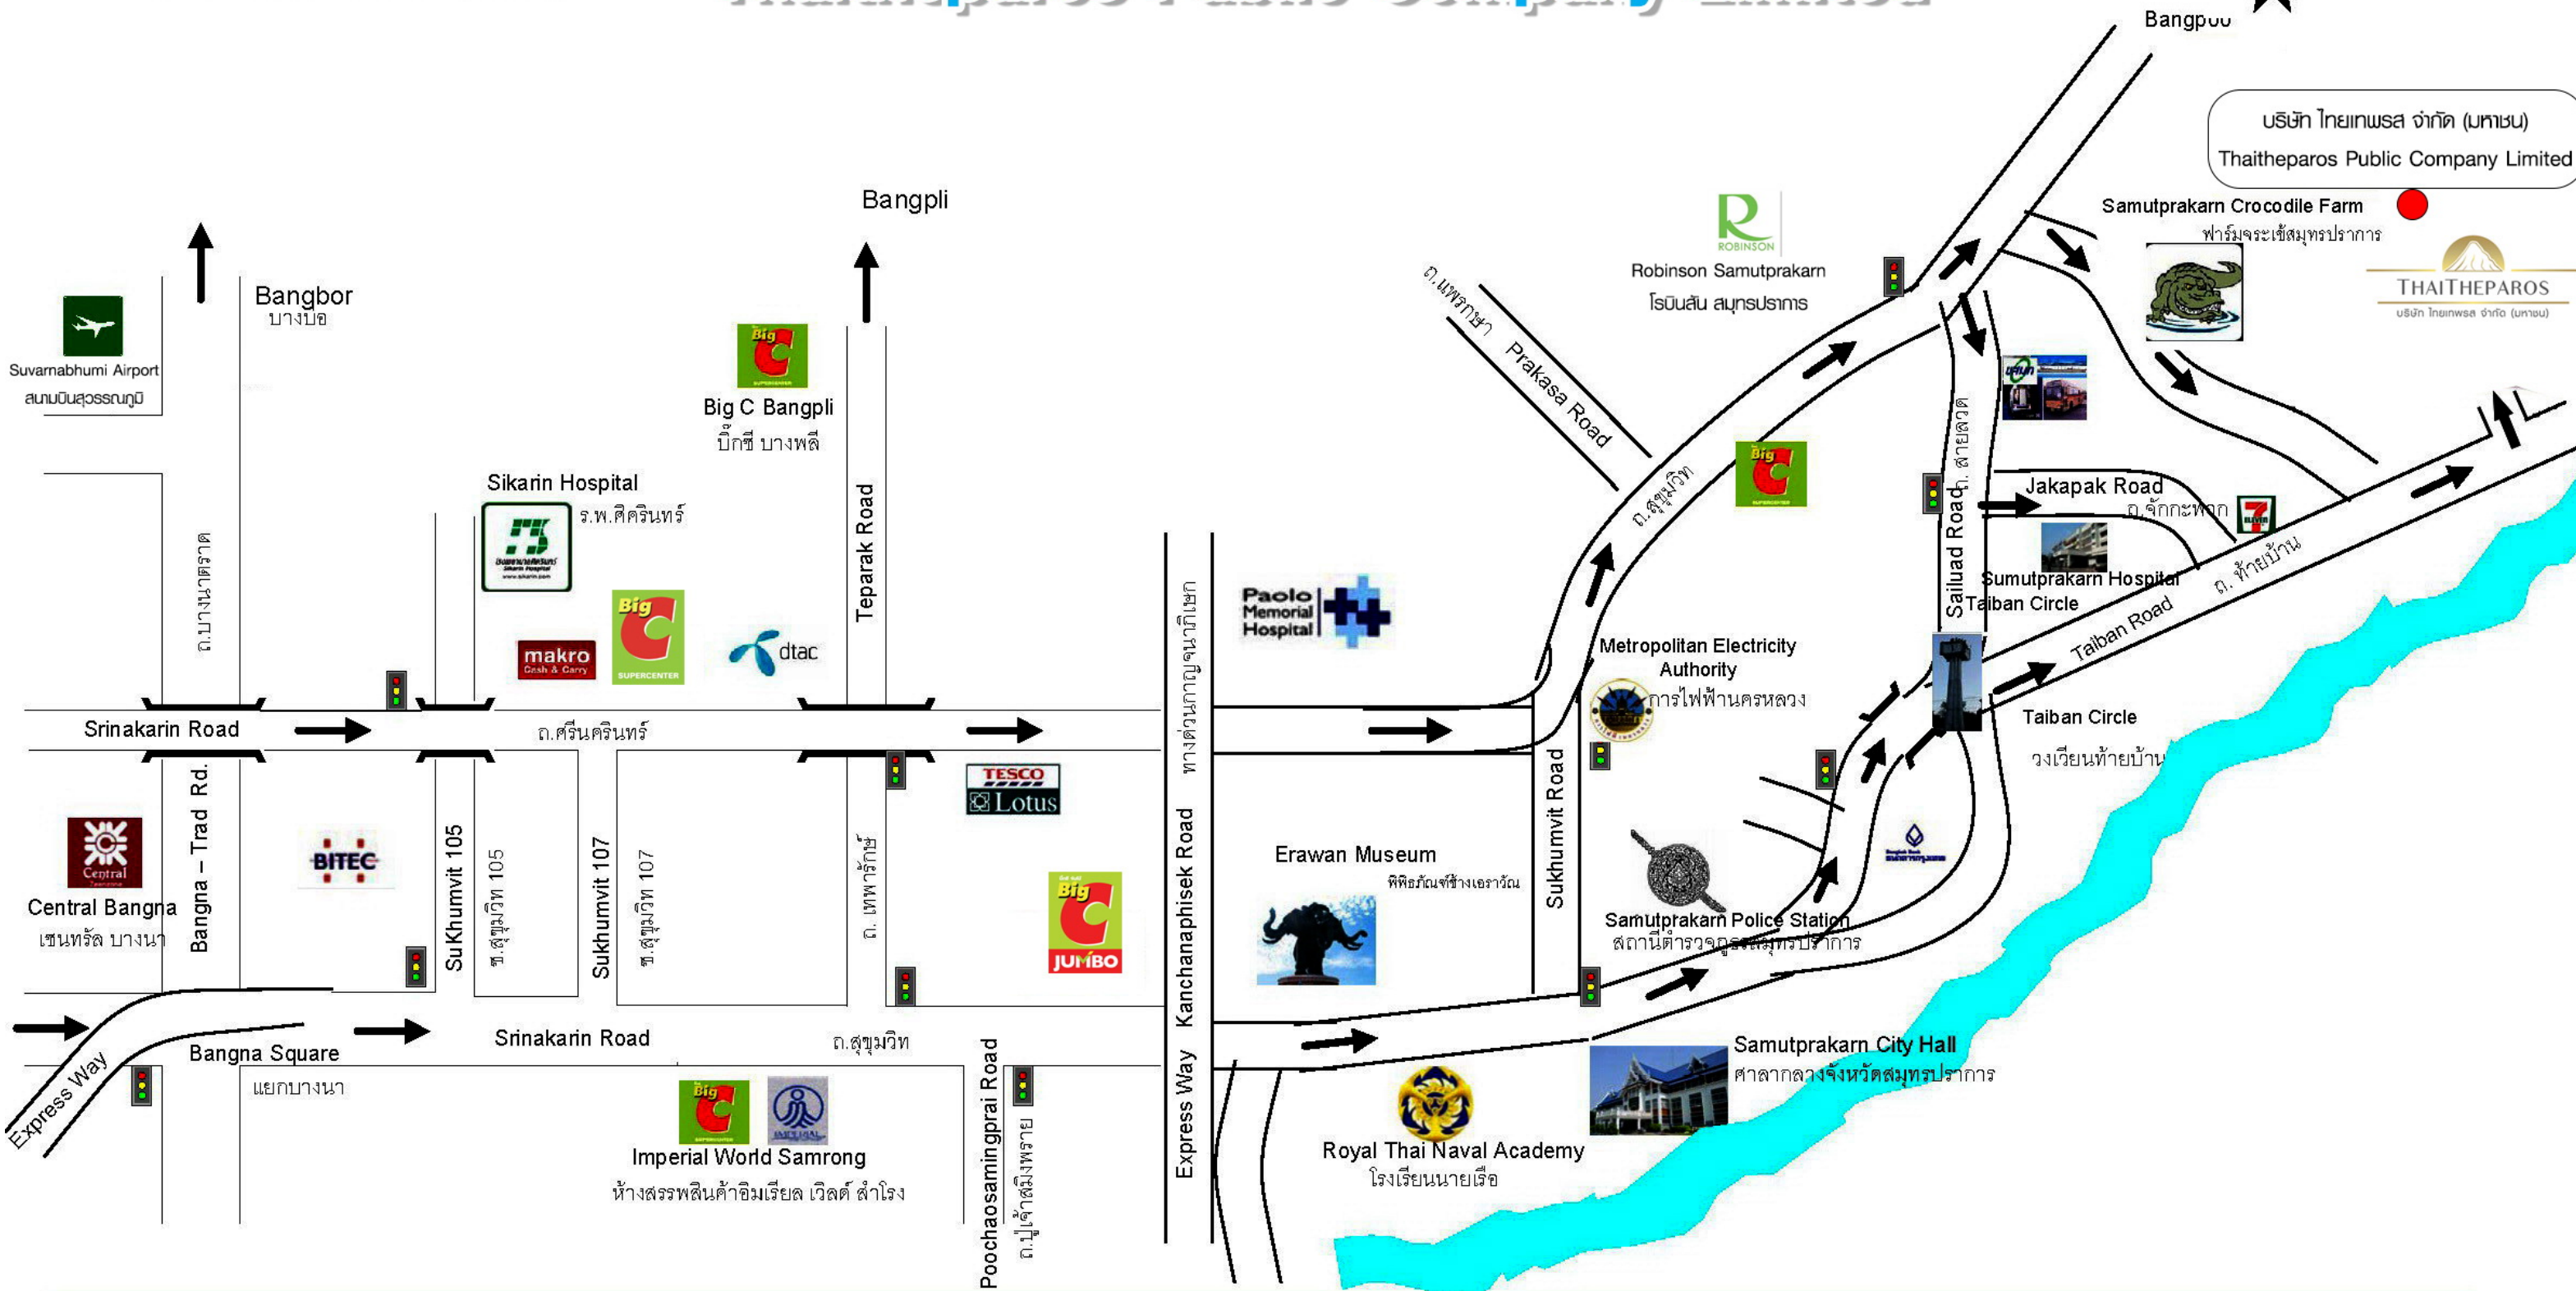

THAITHEPAROS

บริษัท ไทยเพรส จำกัด (มหาชน)

บริษัท ไทยเพรส จำกัด (มหาชน)

Thaitheparos Public Company Limited

บริษัท ไทยเพรส จำกัด (มหาชน)
Thaitheparos Public Company Limited

208 หมู่ 6 ถนนท้ายบ้าน ตำบลท้ายบ้าน อำเภอเมือง จังหวัดสมุทรปราการ 10280 โทร. (662)703-4444 แฟกซ์ (662)703-4444 ต่อ 3000