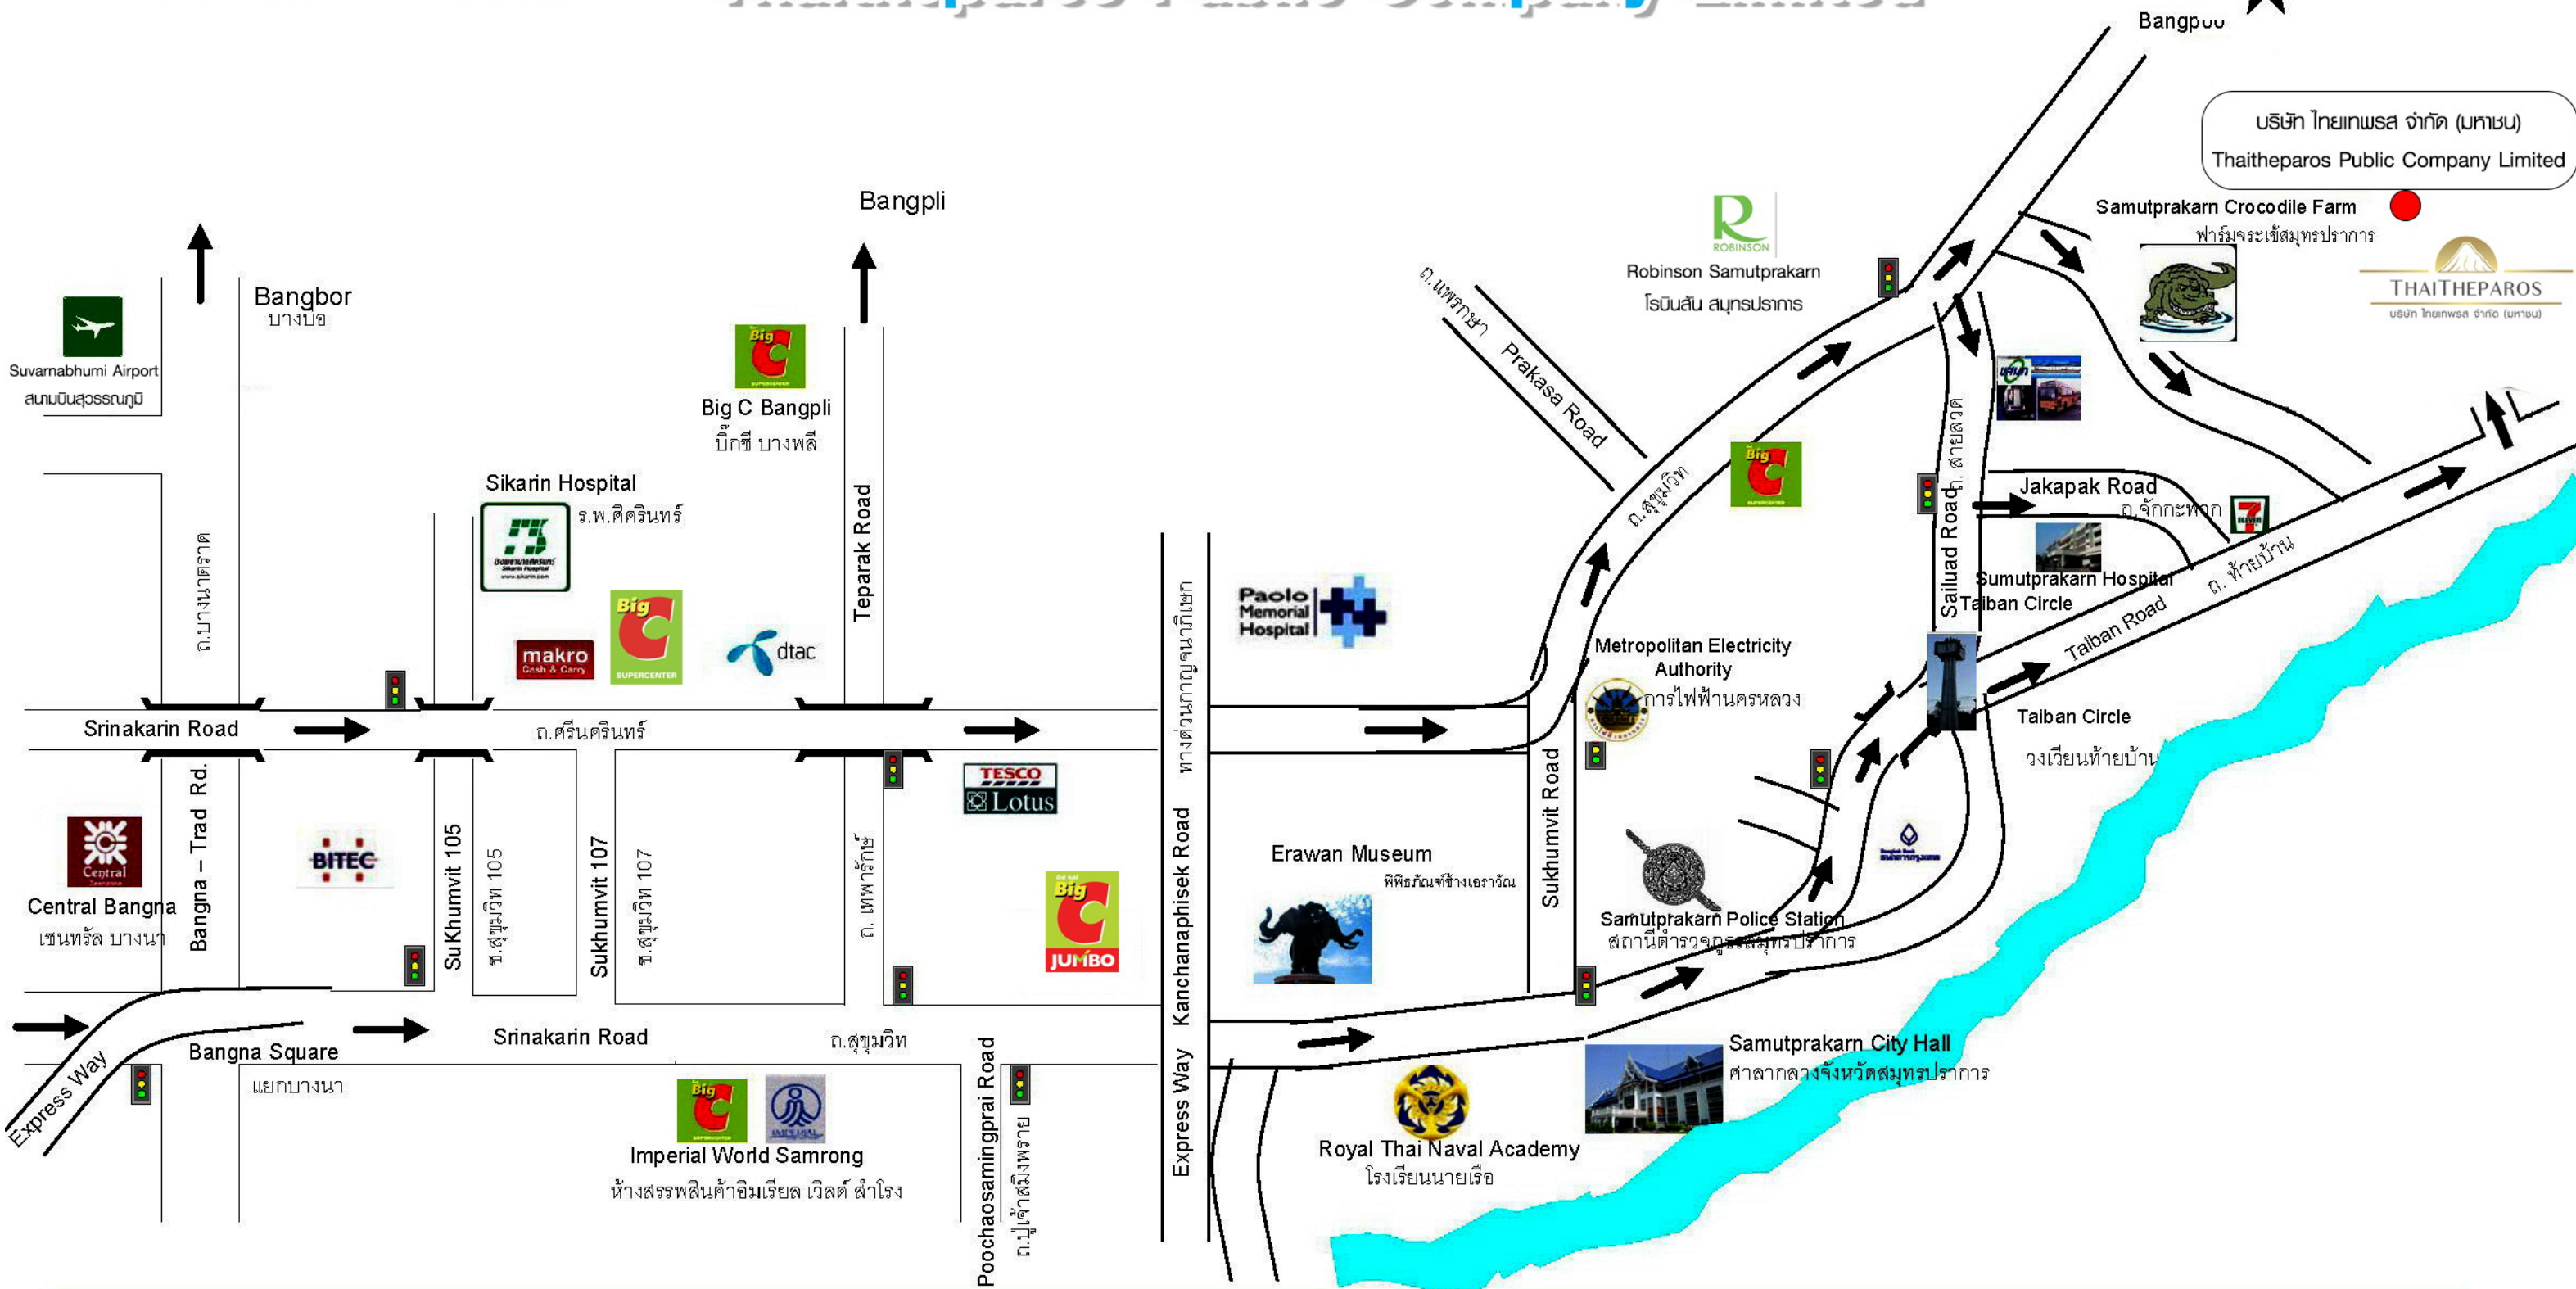

THAITHEPAROS

บริษัท ไทยเพรส จำกัด (มหาชน)

บริษัท ไทยเพรส จำกัด (มหาชน)

Thaitheparos Public Company Limited

สิ่งที่ส่งมาด้วยลำดับที่ 9

บริษัท ไทยเพรส จำกัด (มหาชน)  
Thaitheparos Public Company Limited

208 หมู่ 6 ถนนท้ายบ้าน ตำบลท้ายบ้าน อำเภอเมือง จังหวัดสมุทรปราการ 10280 โทร. (662)703-4444 แฟกซ์ (662)703-4444 ต่อ 3000